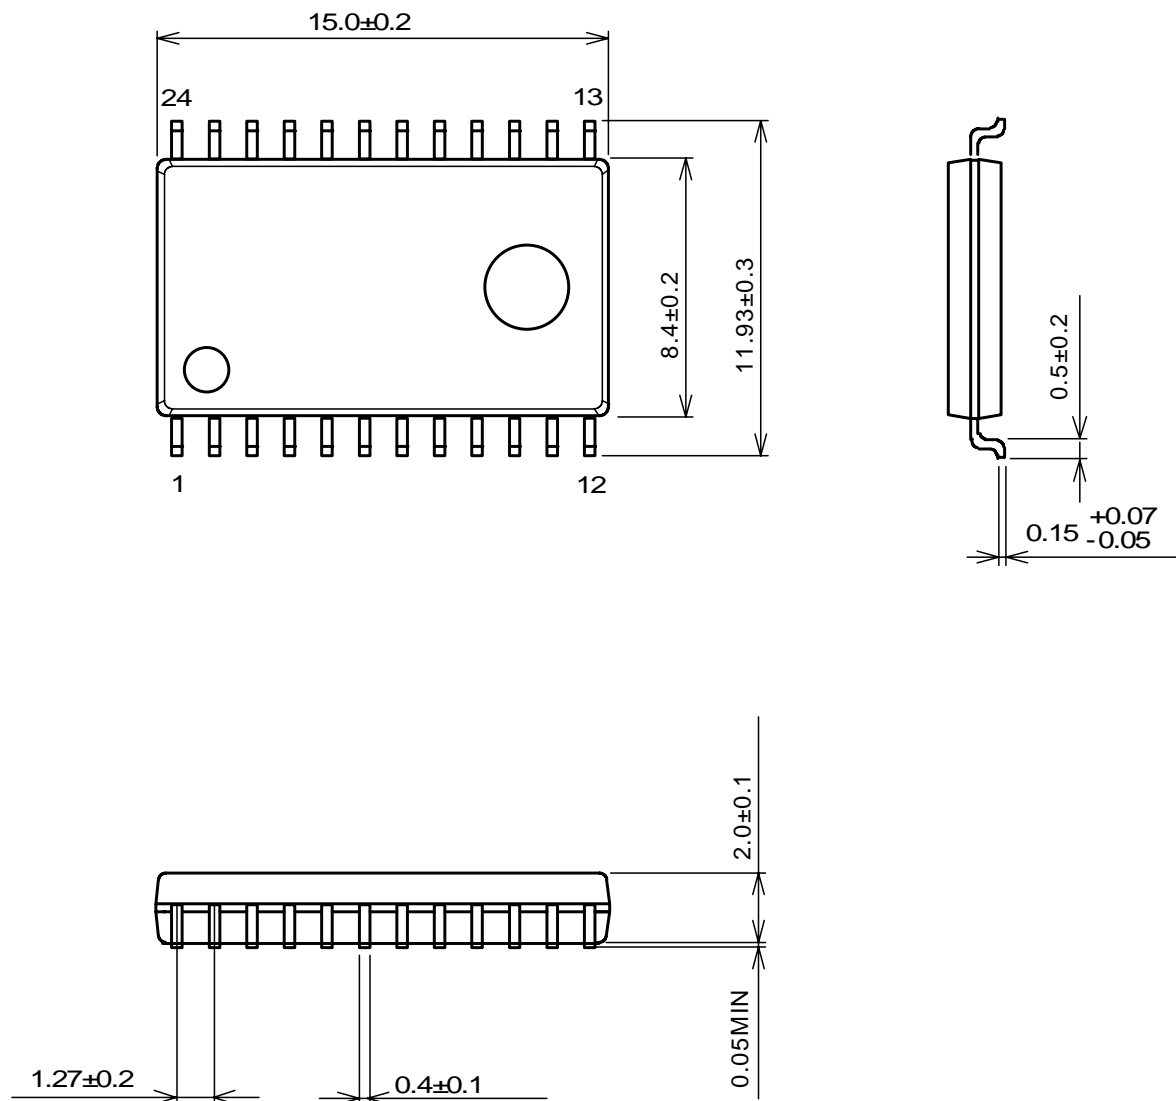

SOP24

* このパッケージはNJU9702専用パッケージです。

単位 : mm