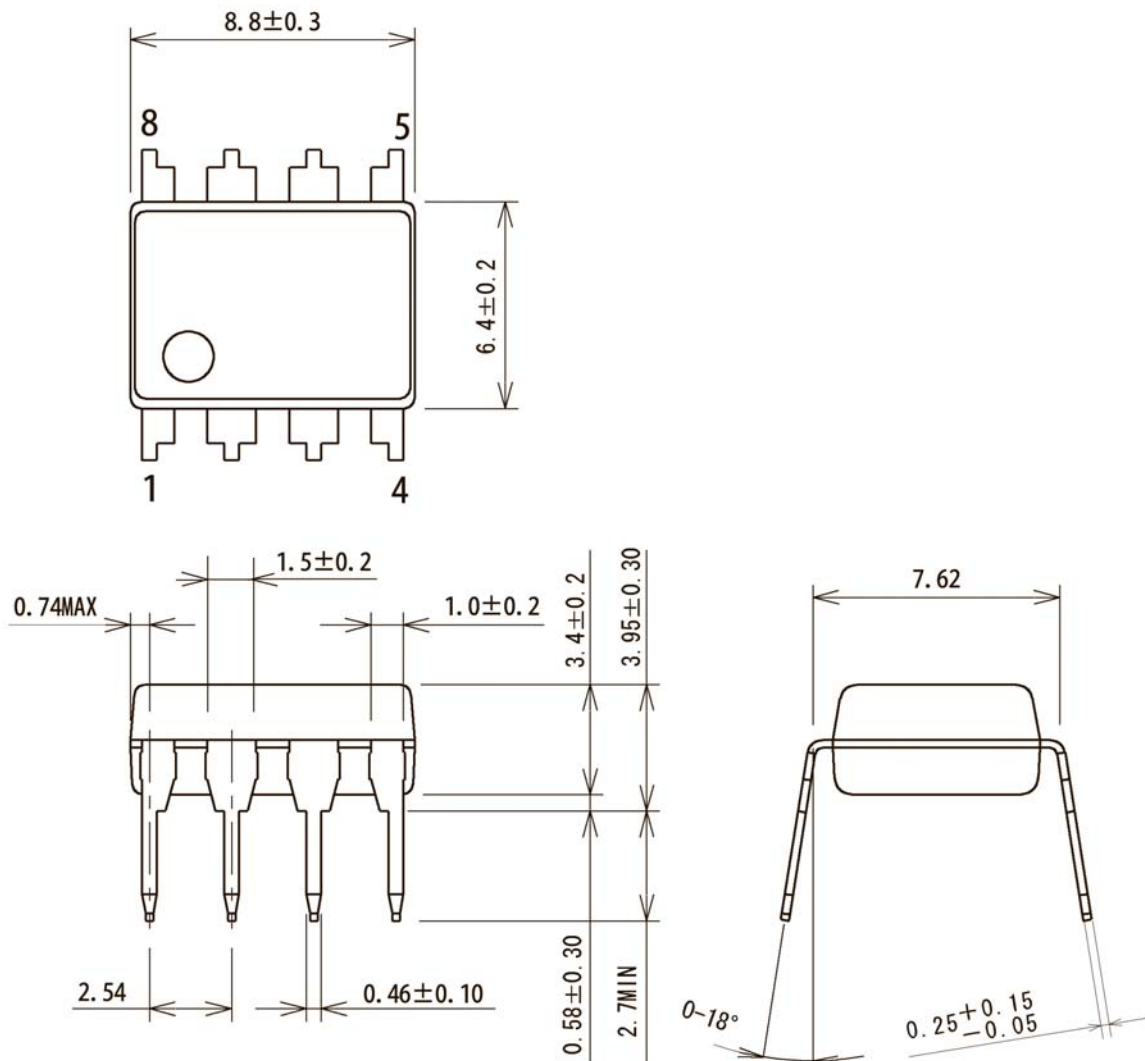

DIP8(MUSES)

※リード仕上げ : SnBi めっき

GD-D00803A-1

単位 : mm